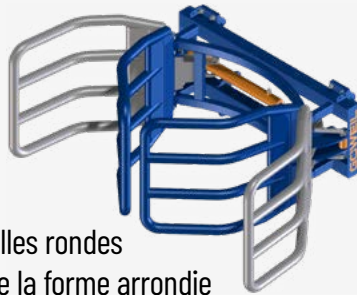

REMISE SPÉCIALE

RBG

Pince à balle ronde

Chargement et empilage de balles rondes
Travail en douceur en raison de la forme arrondie

- Équipement de base
- Avec attelage Euro

Plus d'informations:

€ 1.260,-

au lieu de €1.646,- | hors TVA

MS 100

Affûteuse

Pour lames incurvées et droites
Réglables en continu

- Équipement de base
- Avec refroidissement

Plus d'informations:

€ 1.240,-

au lieu de €1.536,- | hors TVA

Offre valable jusqu'au 30/04/2021 | Livrée
Sans équipements auxiliaires - Les prix pour les options éventuelles
sont à prendre sur les tarifs actuel.