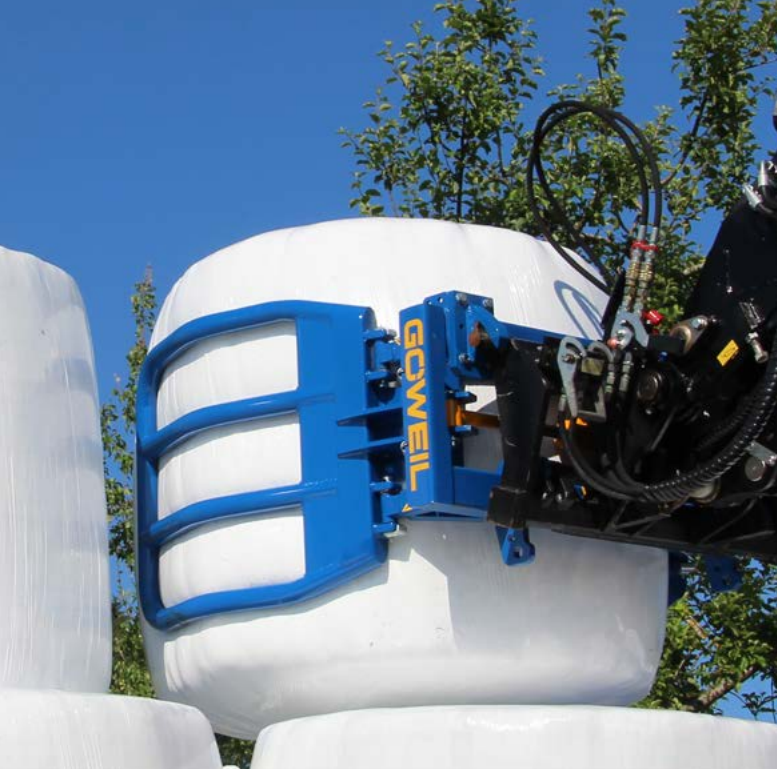

REMISE SPÉCIALE

RBG

Pince à balle ronde

Chargement et empilage de balles rondes
Travail en douceur en raison de la forme arrondie

- Équipement de base
- Avec attelage Euro

Plus d'informations:

€ 1.260,-

au lieu de €1.646,- | hors TVA

MS 100

Affûteuse

Pour lames incurvées et droites
Réglables en continu

- Équipement de base
- Avec refroidissement

Plus d'informations:

€ 1.240,-

au lieu de €1.536,- | hors TVA

Offre valable jusqu'au 30/04/2021 | Livrée
Sans équipements auxiliaires - Les prix pour les options éventuelles
sont à prendre sur les tarifs actuel.